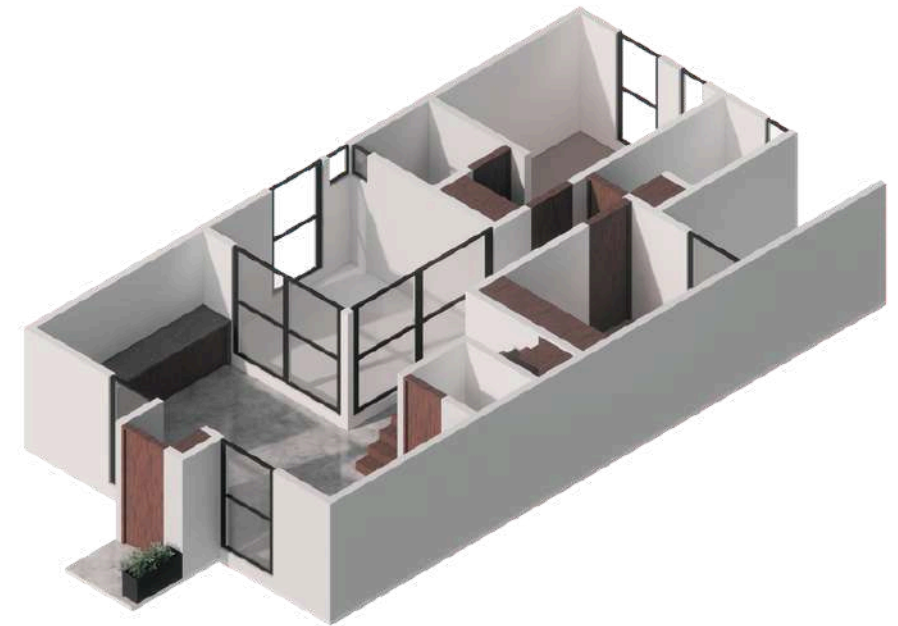

PROTOTIPO G 93 m²

Interiores: 93 m²

2.5 Baños

Comedor

Cocina

Clóset de lavado

Sala

2 Recámaras

Roof Garden

Relájate en un ambiente diseñado para ofrecerte comodidad y bienestar mientras contemplas de los mejores atardeceres.

PROTOTIPO H 93 m²

Interiores: 93 m²

2.5 Baños

Comedor

Cocina

Clóset de lavado

Sala

2 Recámaras

Lounge Bar

Un lugar perfecto para celebrar los mejores eventos en compañía de tus amigos.

PLANTA DE AZOTEA _ Amenidades

Escala en metros

Gimnasio al aire libre

Disfruta de un espacio diseñado para mantenerte activo y saludable rodeado de naturaleza.