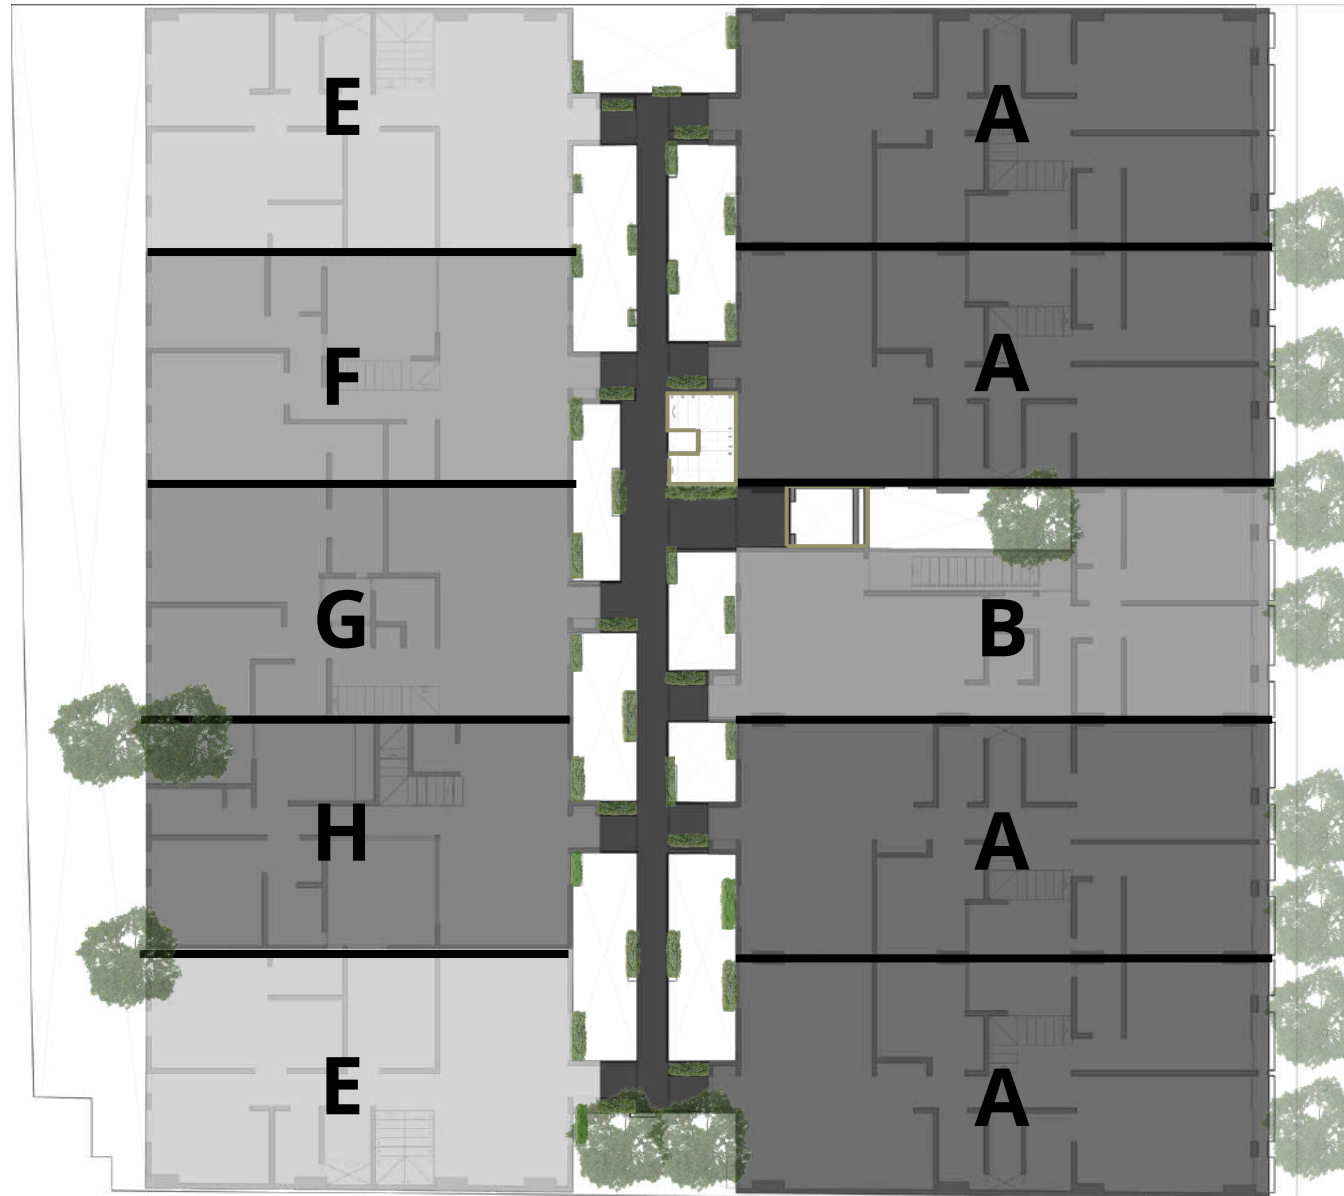

Caseta de vigilancia con servicio de conserjería, garantizando la seguridad y tranquilidad de los residentes.

PLANTA BAJA _ Acceso y Estacionamiento

-  Circulación vehicular
-  Área verde
-  Elevador y escaleras
-  Cajón de estacionamiento
-  Acceso peatonal
-  Acceso vehicular

Calle Roberto Gayol

SEGUNDO Y TERCER NIVEL _ Departamentos

- Prototipo A
- Prototipo B
- Prototipo C
- Prototipo D
- Elevador y Escaleras
- Pasillo

Escala en metros

CUARTO NIVEL _ Penthouses

- Prototipo A
- Prototipo B
- Prototipo E
- Prototipo F
- Prototipo G
- Prototipo H
- Elevador y escaleras
- Pasillo