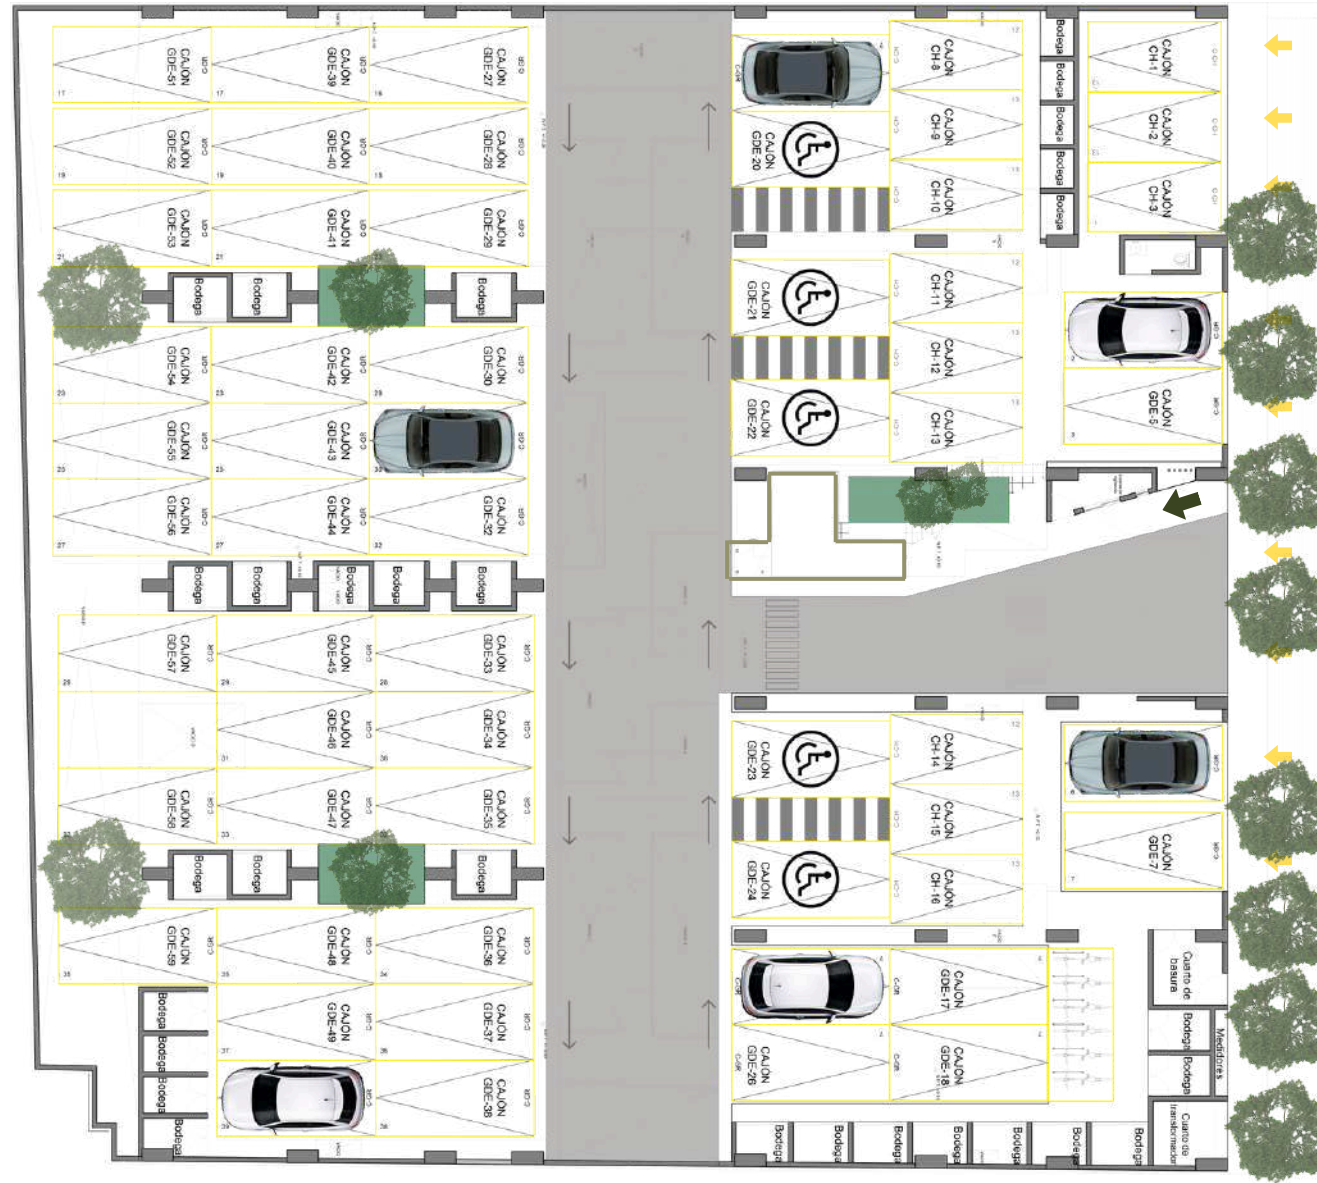

Caseta de vigilancia con servicio de conserjería, garantizando la seguridad y tranquilidad de los residentes.

PLANTA BAJA _ Acceso y Estacionamiento

-  Circulación vehicular
-  Área verde
-  Elevador y escaleras
-  Cajón de estacionamiento
-  Acceso peatonal
-  Acceso vehicular

PROTOTIPO A 120 m²

Interiores: 116 m²

Balcón: 4 m²

3 Baños

Comedor

Cocina

Clóset de lavado

Sala