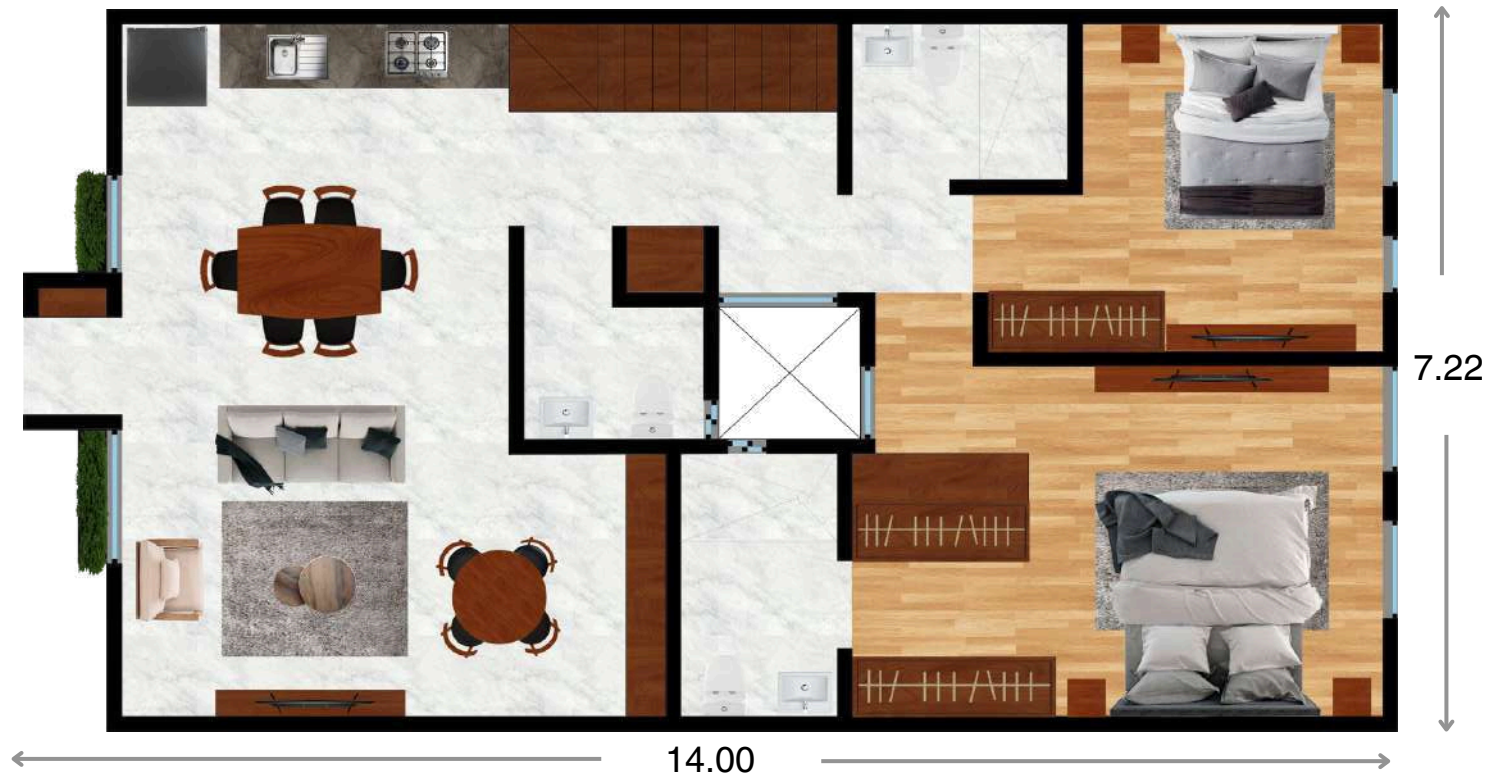

2.5 Baños

Comedor

Cocina

Clóset de lavado

Sala

3 Recámaras

PROTOTIPO F 97 m²

Interiores: 97m²

2.5 Baños

Comedor

Cocina

Clóset de lavado

Sala

2 Recámaras

Penthouse Privado

Disfruta de tu propio **Roof Garden**, un espacio exclusivo donde puedes relajarte y organizar tus reuniones.

PROTOTIPO G 93 m²

Interiores: 93 m²

2.5 Baños

Comedor

Cocina

Clóset de lavado

Sala

2 Recámaras

Roof Garden

Relájate en un ambiente diseñado para ofrecerte comodidad y bienestar mientras contemplas de los mejores atardeceres.

PROTOTIPO H 93 m²

Interiores: 93 m²

2.5 Baños

Comedor

Cocina

Clóset de lavado