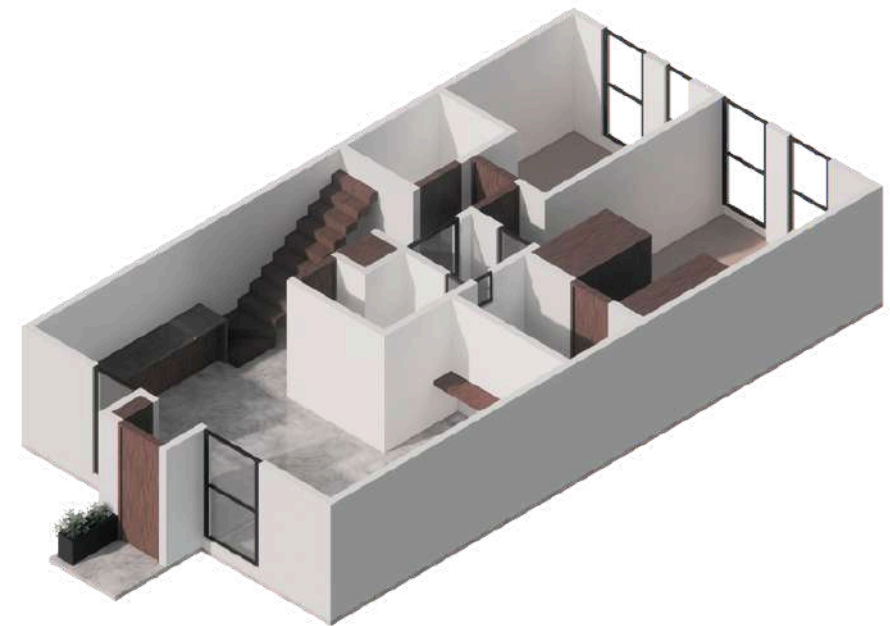

2.5 Baños

Comedor

Cocina

Clóset de lavado

Sala

2 Recámaras

Penthouse Privado

Disfruta de tu propio **Roof Garden**, un espacio exclusivo donde puedes relajarte y organizar tus reuniones.

PROTOTIPO G 93 m²

Interiores: 93 m²

2.5 Baños

Comedor

Cocina

Clóset de lavado

Sala

2 Recámaras

Roof Garden

Relájate en un ambiente diseñado para ofrecerte comodidad y bienestar mientras contemplas de los mejores atardeceres.

PROTOTIPO H 93 m²

Interiores: 93 m²

2.5 Baños

Comedor

Cocina

Clóset de lavado